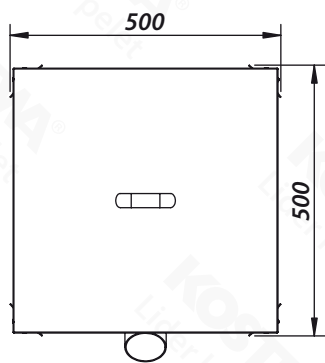

Gabaryty - Zbiornik 203L v02

WERSJA Z PRZEDŁUŻKAMI