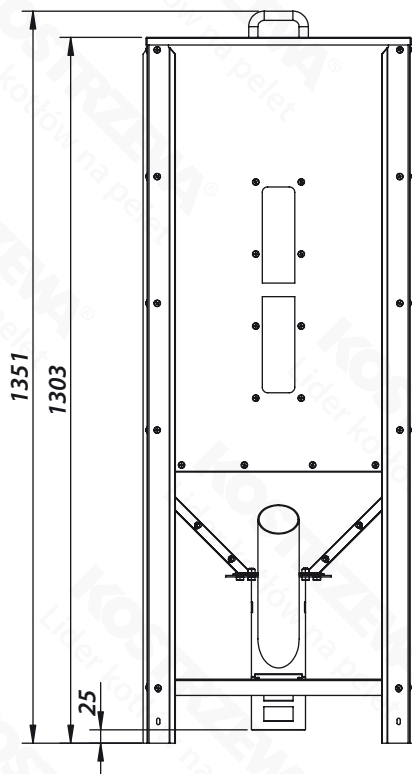

Gabaryty - Zbiornik 203L v02

WERSJA Z PRZEDŁUŻKAMI